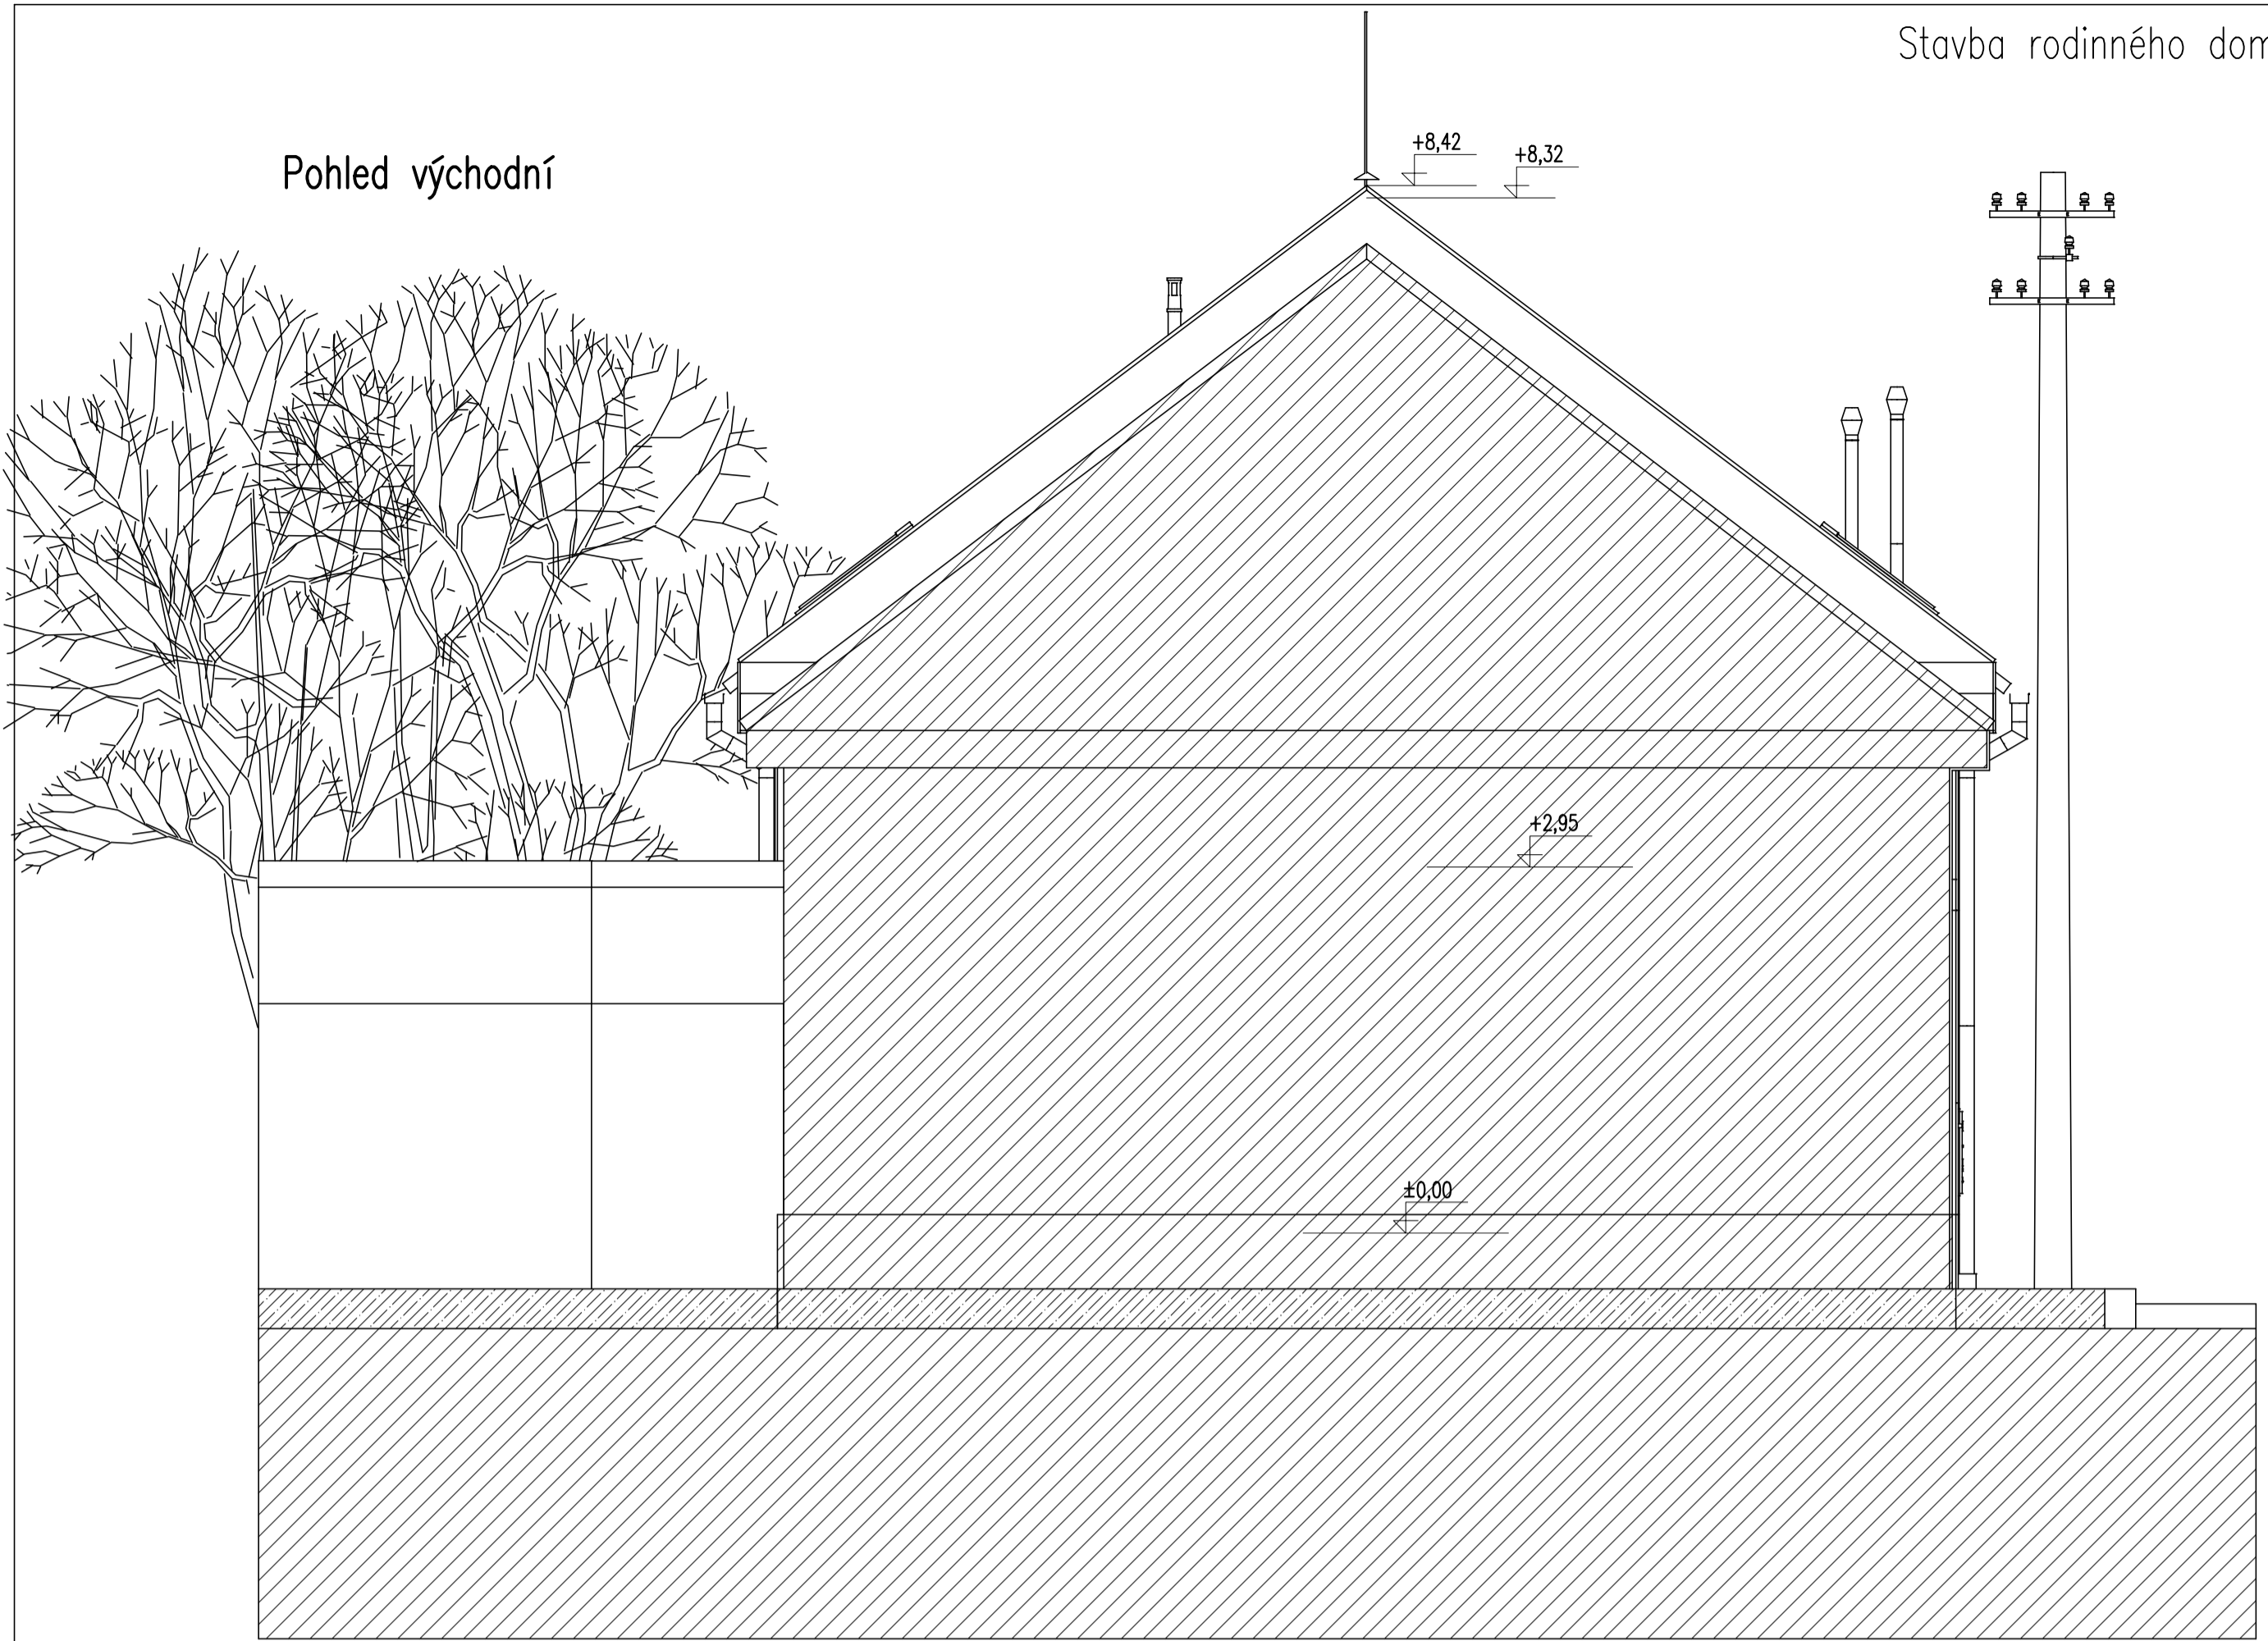

Pohled východní

Pohled západní

09a

2 centimetry = 1 metr

	ATELIER BOCHNÁK 283 892 118 atelier@bochnak.com www.bochnak.com	Kreslil: Akad. arch. Miroslav Bochnák Zodpovědný projektant: Datum: 04. 2011 Měřítko: 1:50 Projektový stupeň: Pro stavbu
	Stavba: Stavba rodinného domu Kladno Výkres: Pohled východní a západní	
	Investor: Manželé Jankovcovi	Archivní číslo: