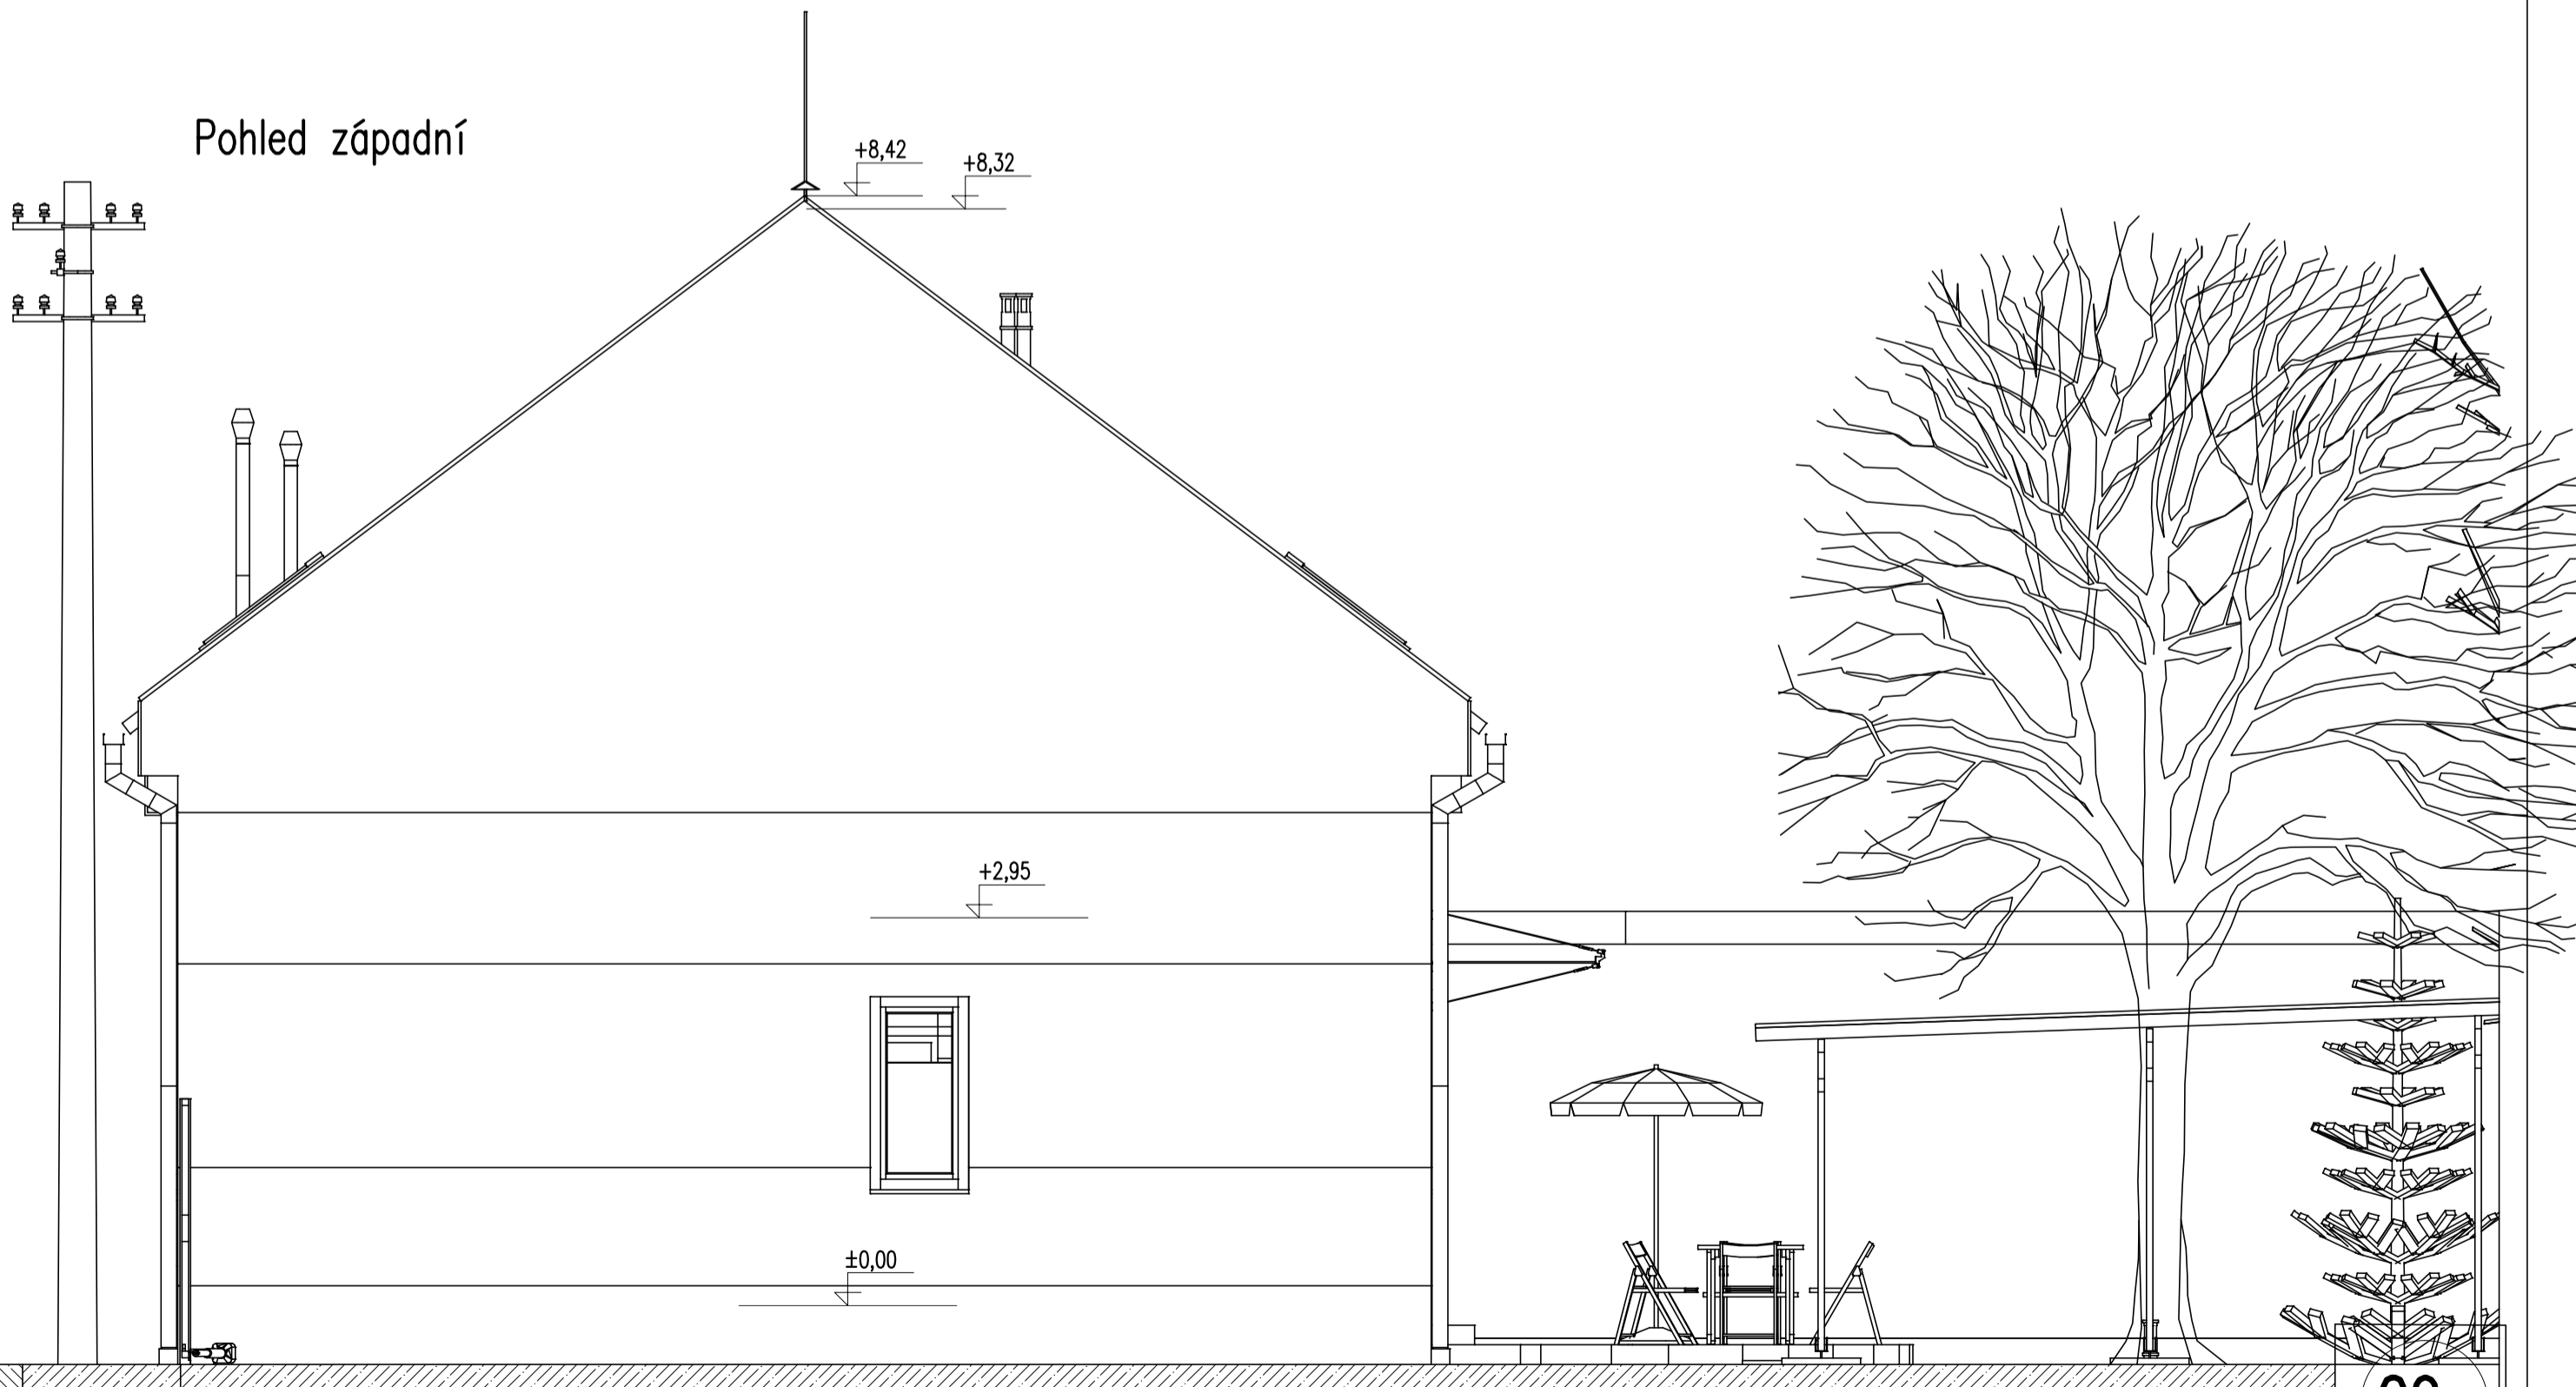

Pohled východní

Pohled západní

09a

2 centimetry = 1 metr

	ATELIER BOCHNÁK 283 892 118 atelier@bochnak.com www.bochnak.com	Kreslil: Akad. arch. Miroslav Bochnák Zodpovědný projektant: Datum: 04. 2011 Měřítko: 1:50 Projektový stupeň: Pro stavbu
	Stavba: Stavba rodinného domu Kladno Výkres: Pohled východní a západní	
	Investor: Manželé Jankovcovi	Archivní číslo: